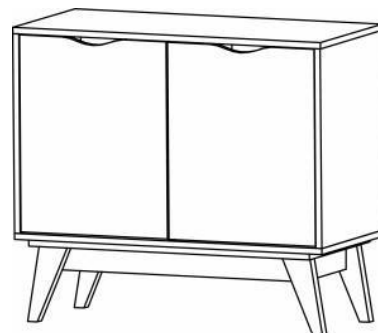

Dimensiones

alto:350mm
fondo:450mm
ancho:900mm

Peso: 18 kg.

Características:

MDF de 15, 18 y 22 mm.
laquedo blanco y patas de
madera maciza.

RTA
sistema

MODELO 107

MESA PARA LCD 1 PUERTA y 2 CAJONES LINEA ESCANDINAVA

RTA
sistema

MODELO 231/2

GABINETE CON 2 PUERTAS Y ESTANTES ESCANDINAVA

Color:
Melamina Texturada Orinoco
y Blanco Brillante

Dimensiones

alto:710mm
fondo:380mm
ancho:800mm

Peso: 23.80 kg.

Características: Melamina
Texturada Orinoco, MDF de
15, 18 y 22 mm. laquedo
blanco y patas de madera
maciza.