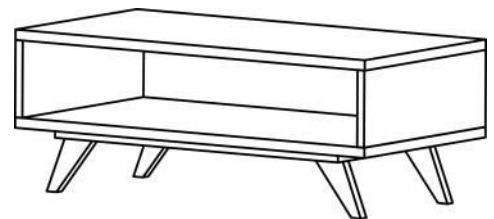

ESCANDINAVA VARIOS / FURNITURE ready for Assemble / listo para armar

LÍNEA ESCANDINAVA

CODIGO	Descripción	Medidas: Anch. Alt. Pr	Precios USD	Pedido	Monto
232/1	BABIUT 6 PUERTAS CORREDIZAS ESCANDINAVA	120x90x35 ROBLE/ MANGO/VISON	\$ 89.50	60 unidades	\$ 5,370.00
230/2	MESA PARA LIVING CON ESTANTES ESCANDINAVA	90x35x45 BLANCO/ROBLE	\$ 34.25	100 unidades	\$ 3,425.00
107	MESA P/LCD 1PTA y 2 CAJ LINEA ESCANDINAVA	130x62x40 BLANCO/ROBLE	\$ 76.00	80 unidades	\$ 6,080.00
231/2	GABINETE CON 2 PUERTAS Y ESTANTES ESCANDINAVA	80x71x38 BLANCO/ORINOCO	\$ 49.50	100 unidades	\$ 4,950.00
234/2	ESCRITORIO CON CAJON Y ESTANTE ESCANDINAVA	100x75x48 BLANCO/ORINOCO	\$ 47.50	100 unidades	\$ 4,750.00
237/2	MESA DE LUZ CON 2 CAJONES ESCANDINAVA	40x52x40 BLANCO/ORINOCO	\$ 36.85	100 unidades	\$ 3,685.00
INVERSION EN CONTENEDOR DE 20´ PRECIOS FOB (BUENOS AIRES)					\$ 28,260.00

MODELO 232/1

BAHIUT 6 PUERTAS CORREDIZAS ROBLE / VISON / MANGO.

Color:
Melamina Texturada Roble
Natural, Melamina Vison,
Melamina Mango

Dimensiones

alto:900mm
fondo:350mm
ancho:1200mm

Peso: 46 kg.

Características:

Dimensiones

alto:350mm
fondo:450mm
ancho:900mm

Peso: 18 kg.

Características:

MDF de 15, 18 y 22 mm.
laquedo blanco y patas de
madera maciza.

RTA
sistema

MODELO 107

MESA PARA LCD 1 PUERTA y 2 CAJONES LINEA ESCANDINAVA

Color:
Melamina Texturada Roble
Natural y Blanco Brillante.

Dimensiones
alto:620mm
fondo:400mm
ancho:1300mm

Peso: 39.50 kg.

Características:
Melamina Texturada Roble
Natural, MDF de 15, 18 y 22
mm. laquedo blanco y patas
de madera maciza.