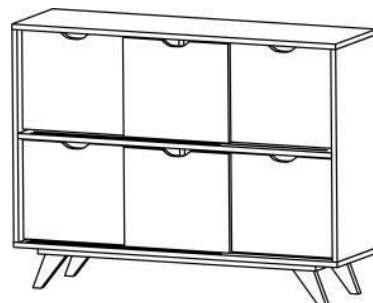

Color:
Melamina Texturada Roble
Natural, Melamina Vison,
Melamina Mango

Dimensiones

alto:900mm
fondo:350mm
ancho:1200mm

Peso: 46 kg.

Características:

Melamina Texturada Roble
Natural, Melamina Vison,
Melamina Mango y MDF de
15, 18 y 22 mm. laquedo
blanco y patas de madera
maciza.